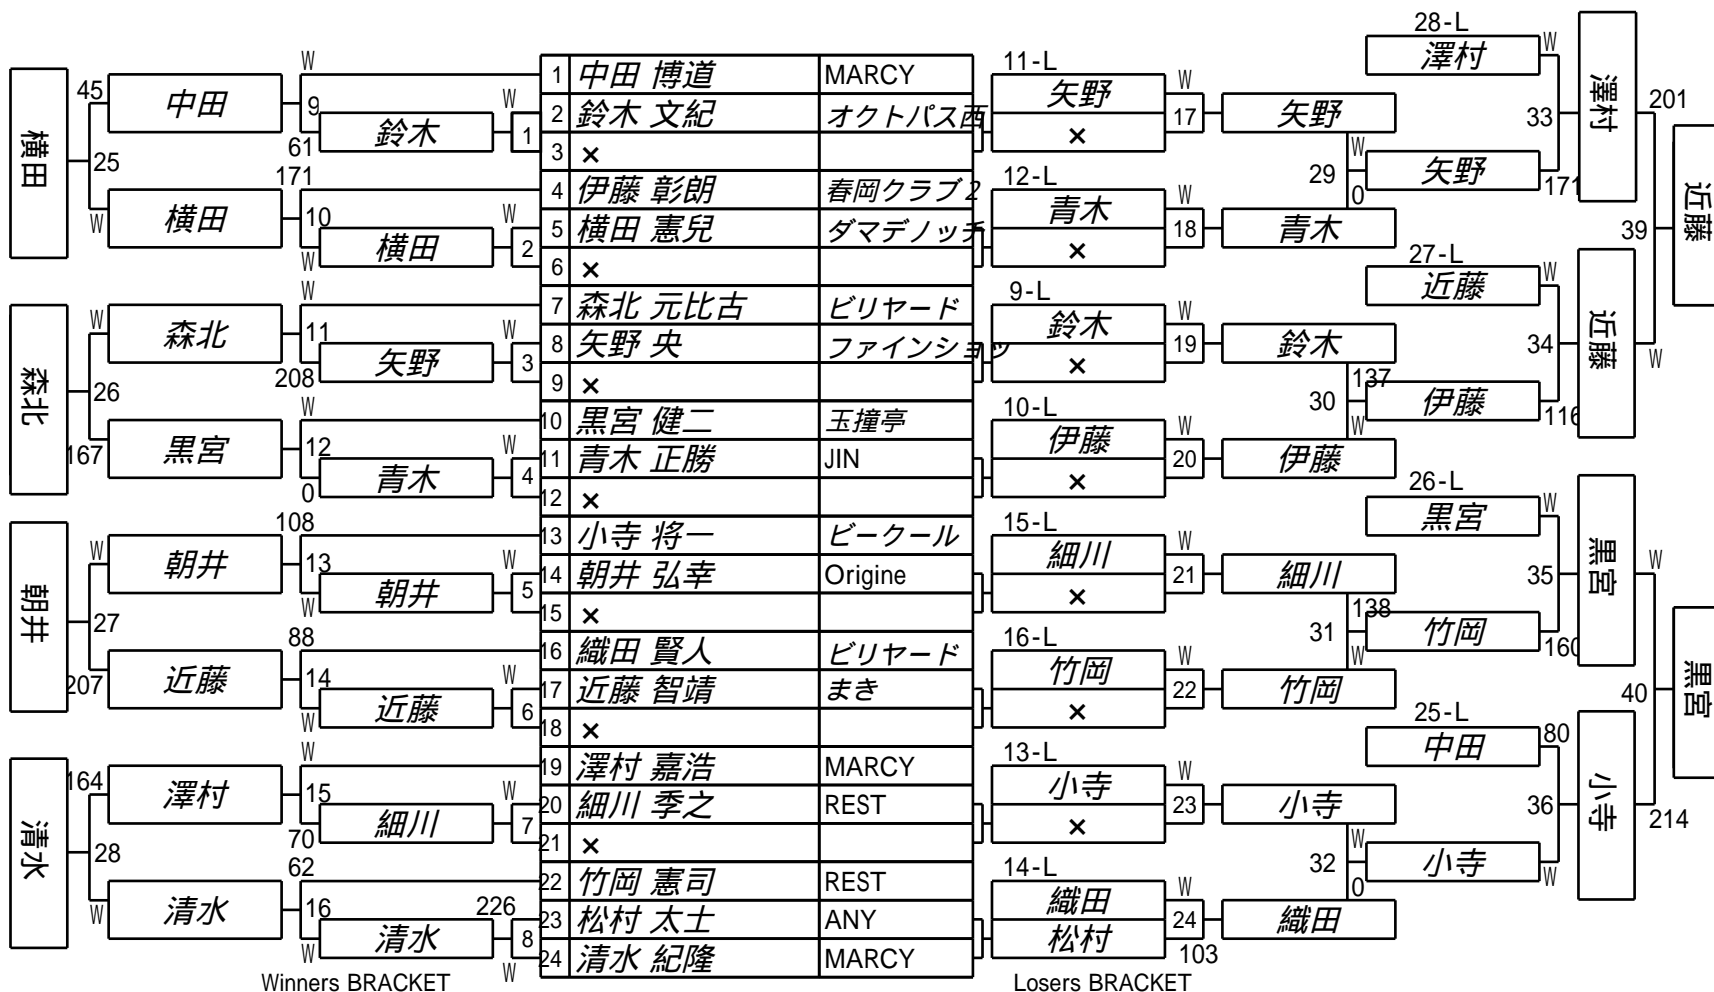

第38期 東海名人位決定戦

2024/8/24
ビークール

第1ゲーム 14:00~14:45

	1	2	3	4	SCORE
第37期東海名人位 松本 真明	120	64	14	48	246
挑戦者 田尻 大吾	0	56	108		164

第2ゲーム 15:00~15:35

	1	2	3	4	SCORE
第37期東海名人位 松本 真明	79	0	19		98
挑戦者 田尻 大吾	41	120	101		262

第3ゲーム 15:50~16:55

	1	2	3	4	SCORE
第37期東海名人位 松本 真明	28	21	115	8	172
挑戦者 田尻 大吾	92	99	5	44	240

第38期東海名人位 田尻大吾

第38期東海名人戦 A級戦

試合会場 MARCY

試合日付 2024/7/7

第38期東海名人戦 A級戦

試合会場 MARCY
 試合日付 2024/7/7

第38期東海名人戦 B級戦

1組

試合会場 MARCY

試合日付 2024/7/7

第38期東海名人戦 B級戦

2組

試合会場 MARCY

試合日付 2024/7/7