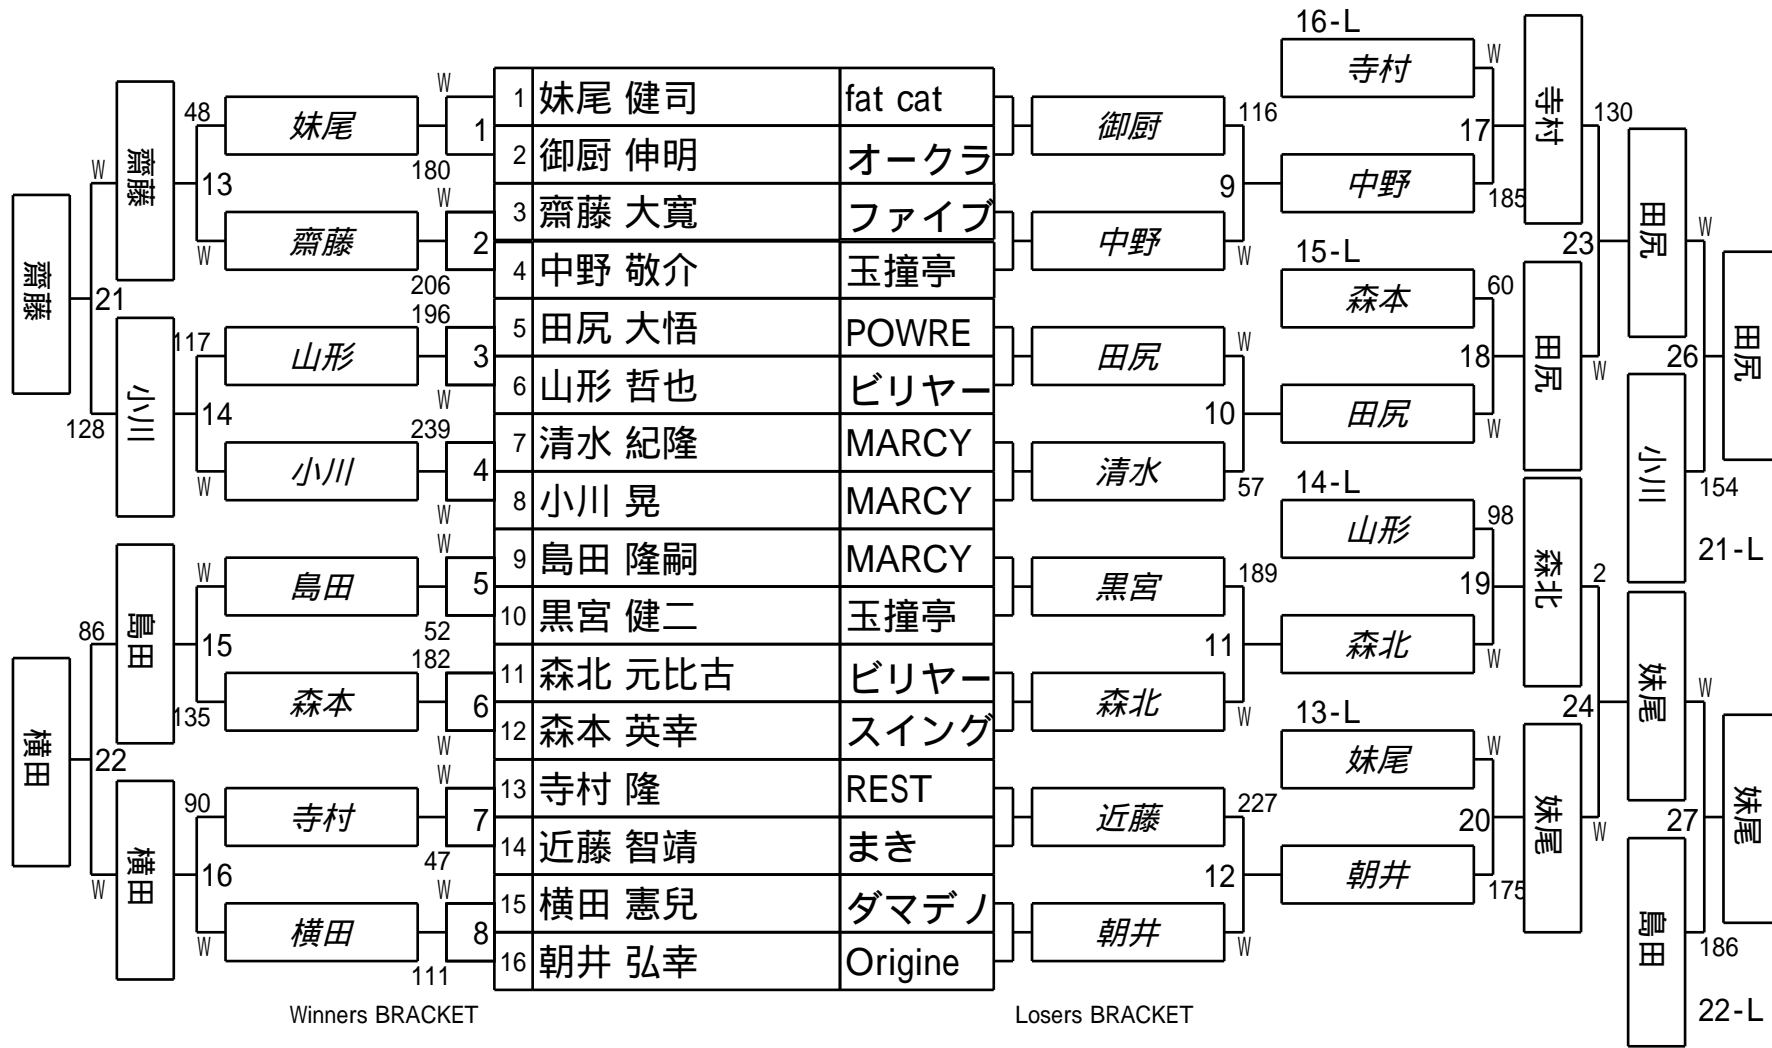

第38期 東海名人位決定戦

2024/8/24
ビークール

第1ゲーム 14:00~14:45

	1	2	3	4	SCORE
第37期東海名人位 松本 真明	120	64	14	48	246
挑戦者 田尻 大吾	0	56	108		164

第2ゲーム 15:00~15:35

	1	2	3	4	SCORE
第37期東海名人位 松本 真明	79	0	19		98
挑戦者 田尻 大吾	41	120	101		262

第3ゲーム 15:50~16:55

	1	2	3	4	SCORE
第37期東海名人位 松本 真明	28	21	115	8	172
挑戦者 田尻 大吾	92	99	5	44	240

第38期東海名人位 田尻大吾

第38期東海名人戦 A級戦

試合会場 MARCY

試合日付 2024/7/7

第38期東海名人戦 A級戦

試合会場 MARCY
 試合日付 2024/7/7

第38期東海名人戦 B級戦

1組

試合会場 MARCY

試合日付 2024/7/7

第38期東海名人戦 B級戦

2組

試合会場 MARCY

試合日付 2024/7/7